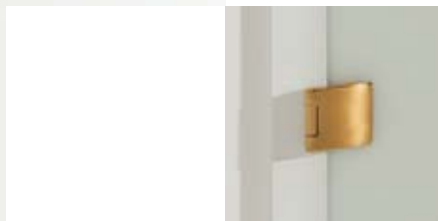

**B**  
BESCHLAGPAUL

A close-up profile of a woman's face, looking towards the right. Her hand is held palm-up, releasing a spray of fine, golden particles that fill the right side of the frame.

**METALLON**  
Special Collection

Special Collection 

Als nützliches Mittel der Raumgestaltung bietet eine Glastür nicht nur transparente Abgeschlossenheit. Mit METALLON hat MAME eine neue Design-Dimension geschaffen: Ganzglastüren veredelt mit 24 Karat Blattgold. Jede Tür ein Unikat, individuell in Handarbeit für den Kunden gefertigt, mit dem passenden Beschlag im entsprechenden Goldton.