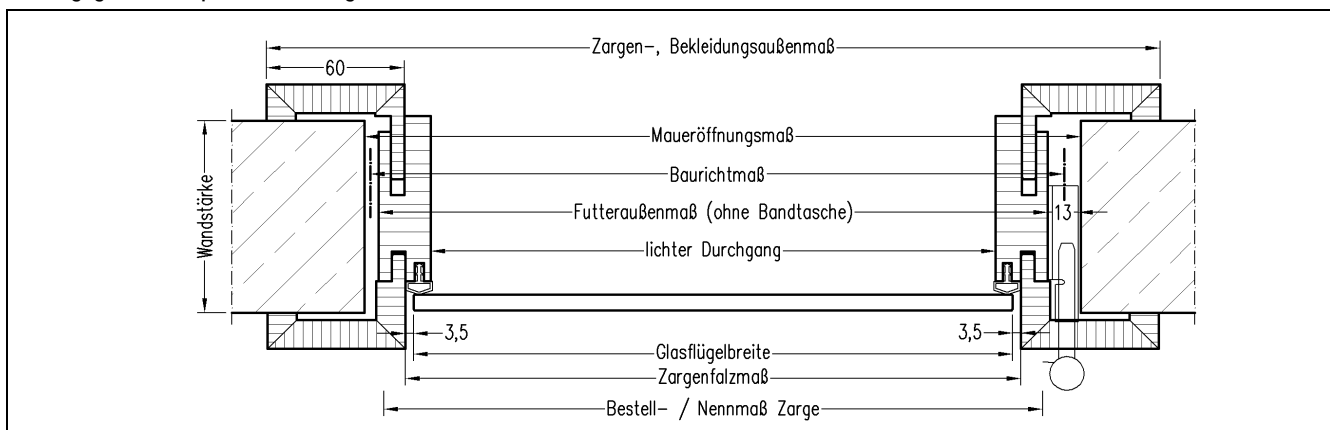

## Maße für Ganzlastüren

### Einflüglige Maßbeispiele in Holzzargen

Baurichtmaß	Maueröffnungsmaß	Nennmaß Zarge	Nennmaß Tür	Zargenfalzmaß	Futteraußenmaß ohne BT	Bekleidungsaußenmaß (60mm)	lichtes Durchgangsmaß
625	635	610	584	<b>591</b>	615	711	569
750	760	<b>735</b>	<b>709</b>	716	740	836	694
875	885	<b>860</b>	<b>834</b>	841	865	961	819
1000	1010	<b>985</b>	<b>959</b>	966	990	1086	944
1125	1135	<b>1110</b>	<b>1084</b>	1091	1115	1211	1069
1250	1260	<b>1235</b>	<b>1209</b>	1216	1240	1336	1194

### Zweiflüglige Maßbeispiele in Holzzargen

Baurichtmaß	Maueröffnungsmaß	Zarge	Nennmaß Zarge	Nennmaße Tür Gehf. / Standf.	Zargenfalzmaß	Futteraußenmaß ohne BT	Bekleidungsaußenmaß	lichtes Durchgangsmaß
1250	1260	Holz..	1210	590 / 590	1191	1215	1311	1169
		Stahlz.	1235	602 / 602	1216	siehe Stahlzargenunterlagen		
1500	1510	Holzz.	1460	715 / 715	1441	1465	1561	1419
		Stahlz.	1485	727 / 727	1466	siehe Stahlzargenunterlagen		
1750	1760	Holzz.	1710	840 / 840	1691	1715	1811	1669
		Stahlz.	1735	852 / 852	1716	siehe Stahlzargenunterlagen		
2000	2010	Holzz.	1960	965 / 965	1941	1965	2061	1919