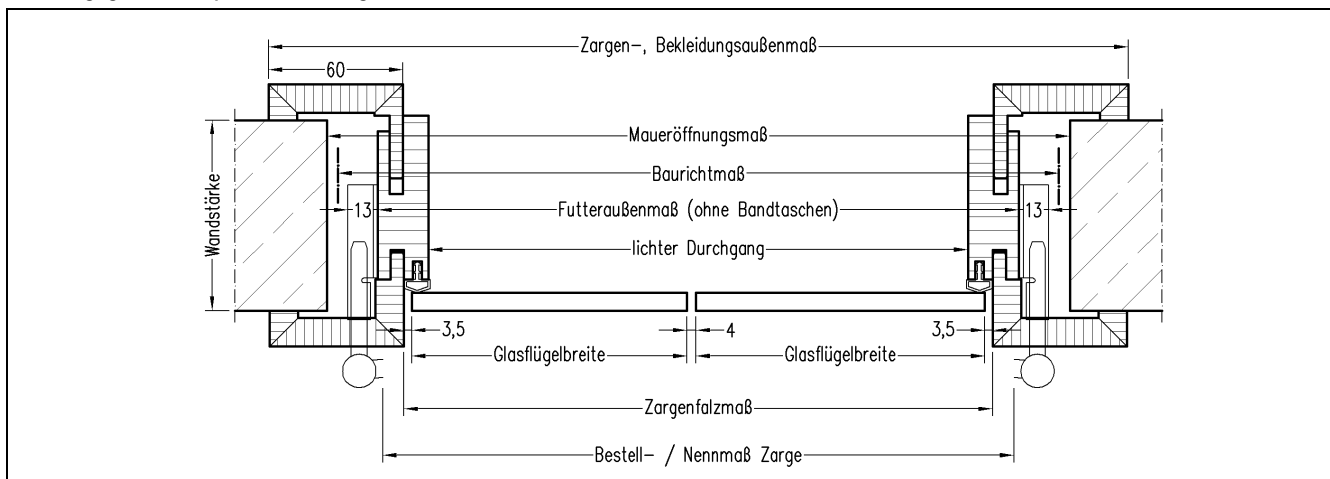

## Maße für Ganzlastüren

### Einflüglige Maßbeispiele in Holzzargen

Baurichtmaß	Maueröffnungsmaß	Nennmaß Zarge	Nennmaß Tür	Zargenfalzmaß	Futteraußenmaß ohne BT	Bekleidungsaußenmaß (60mm)	lichtes Durchgangsmaß
625	635	610	584	<b>591</b>	615	711	569
750	760	<b>735</b>	<b>709</b>	716	740	836	694
875	885	<b>860</b>	<b>834</b>	841	865	961	819
1000	1010	<b>985</b>	<b>959</b>	966	990	1086	944
1125	1135	<b>1110</b>	<b>1084</b>	1091	1115	1211	1069
1250	1260	<b>1235</b>	<b>1209</b>	1216	1240	1336	1194

### Zweiflüglige Maßbeispiele in Holzzargen

Baurichtmaß	Maueröffnungsmaß	Zarge	Nennmaß Zarge	Nennmaße Tür Gehf. / Standf.	Zargenfalzmaß	Futteraußenmaß ohne BT	Bekleidungsaußenmaß	lichtes Durchgangsmaß
1250	1260	Holz..	1210	590 / 590	1191	1215	1311	1169
		Stahlz.	1235	602 / 602	1216	siehe Stahlzargenunterlagen		
1500	1510	Holzz.	1460	715 / 715	1441	1465	1561	1419
		Stahlz.	1485	727 / 727	1466	siehe Stahlzargenunterlagen		
1750	1760	Holzz.	1710	840 / 840	1691	1715	1811	1669
		Stahlz.	1735	852 / 852	1716	siehe Stahlzargenunterlagen		
2000	2010	Holzz.	1960	965 / 965	1941	1965	2061	1919